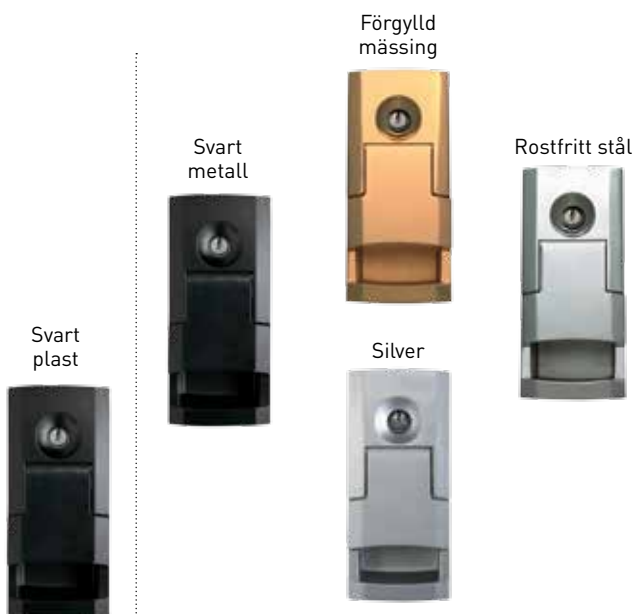

X

* Detta erbjuds som alternativ och är inte inklusive

Bästa dragfjädersystem

Två dragfjäderlådor ovanför löpskenorna kapslar in dragfjäderpaketen och ger ett enastående skydd för Crawford Superior 42 och Crawford Superior+42. Så kan vi garantera allra bästa säkerhet. Crawford-portar öppnas lätt och tyst och sparar dessutom plats.

Ergonomiskt format handtag

Komfort, funktion, säkerhet – full kontroll! Så lätt öppnar och stänger du garageporten. Ett svart plasthandtag levereras med Crawford Smart 42. Svart metall, silver, rostfritt stål och förgylld mässing finns för Crawford Superior 42 och Crawford Superior+42.