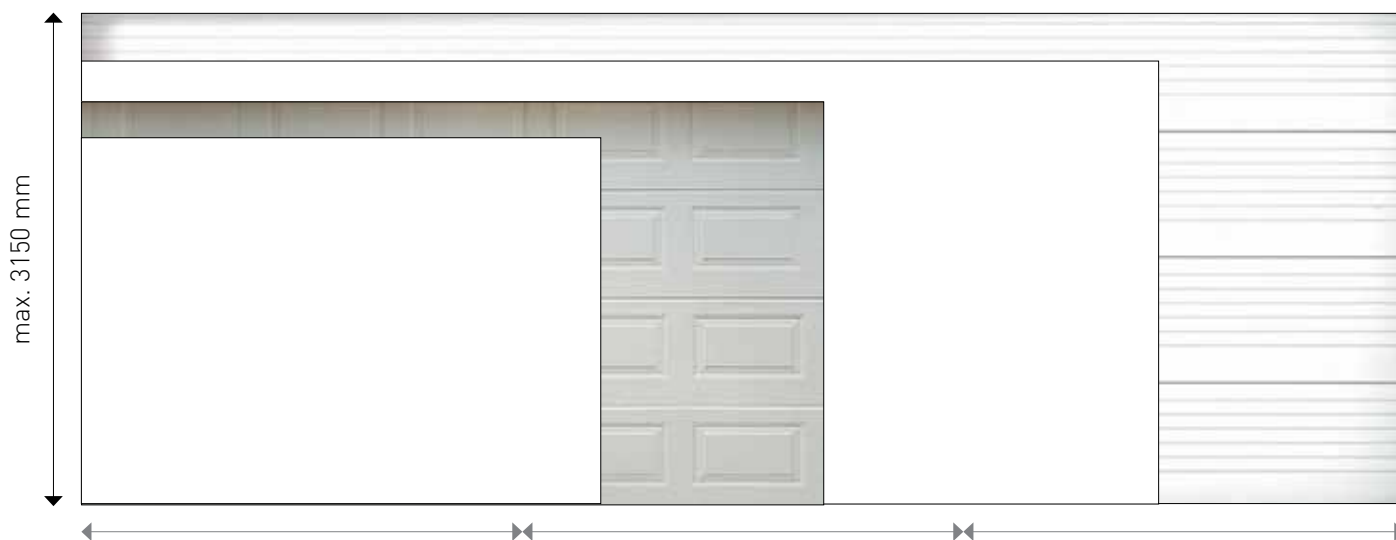

61 standardstorlekar

61 standardstorlekar, måttillverkning (millimeteranpassad upp till max. bredd på 5000 mm och max. höjd på 3000 mm)

66 standardstorlekar, måttillverkning (millimeteranpassad upp till max. bredd på 5500 mm och max. höjd på 3150 mm)