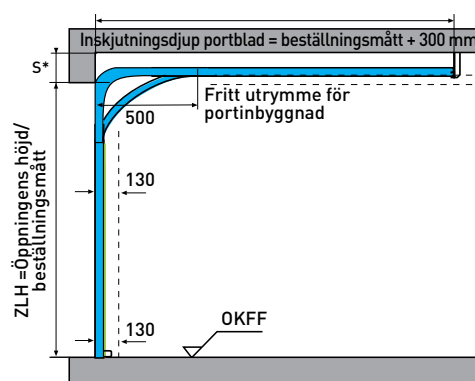

Crawford Superior+ 42

Min bredd: 1800 mm
Min höjd: 1875 mm

Beställningshöjd	Öppningshöjd	2300	2350	2375	2400	2450	2500	2600	2750	3000	3250	3500	3750	4000	4250	4500	5000	5500
3150	3150																	
3000	2965									X								
2800	2795						X		X	X								
2650	2639						X											
2500	2483						X		X	X						X	X	X
2375	2358						X		X	X						X	X	X
2250	2250			X			X		X	X	X	X	X	X	X	X	X	X
2125	2125			X	X	X	X	X	X	X	X	X	X	X	X	X	X	X
2000	2000	X	X	X	X	X	X		X	X	X	X	X		X	X	X	X
1900	1900	X	X	X	X	X	X											
Upp till bredd i mm		2300	2350	2375	2400	2450	2500	2600	2750	3000	3250	3500	3750	4000	4250	4500	5000	5500

X Standardstorlek	S* minsta överhöjd	S* minsta överhöjd		S* minsta överhöjd		
		Manuell	Automatisk	mot tillägg (tillval)	Manuell	Automatisk
med dragfjädrar uppe TEN	150	150				
med torsionfjädrar fram TOF	200	200				
med torsionsfjädrar bak TOR	100	120				
WIDE* med torsionsfjädrar fram	200	200				
				Dragfjäder (låglyftbeslag) TEL	100 120	
				Torsionsfjädrar bak (TOR)	100 120	

*Crawford Superior+42 WIDE är ett förstärkt utförande med kullagrad tandemhet men utan täckta löpskenor och löprullar.

Genomskärning golvättning