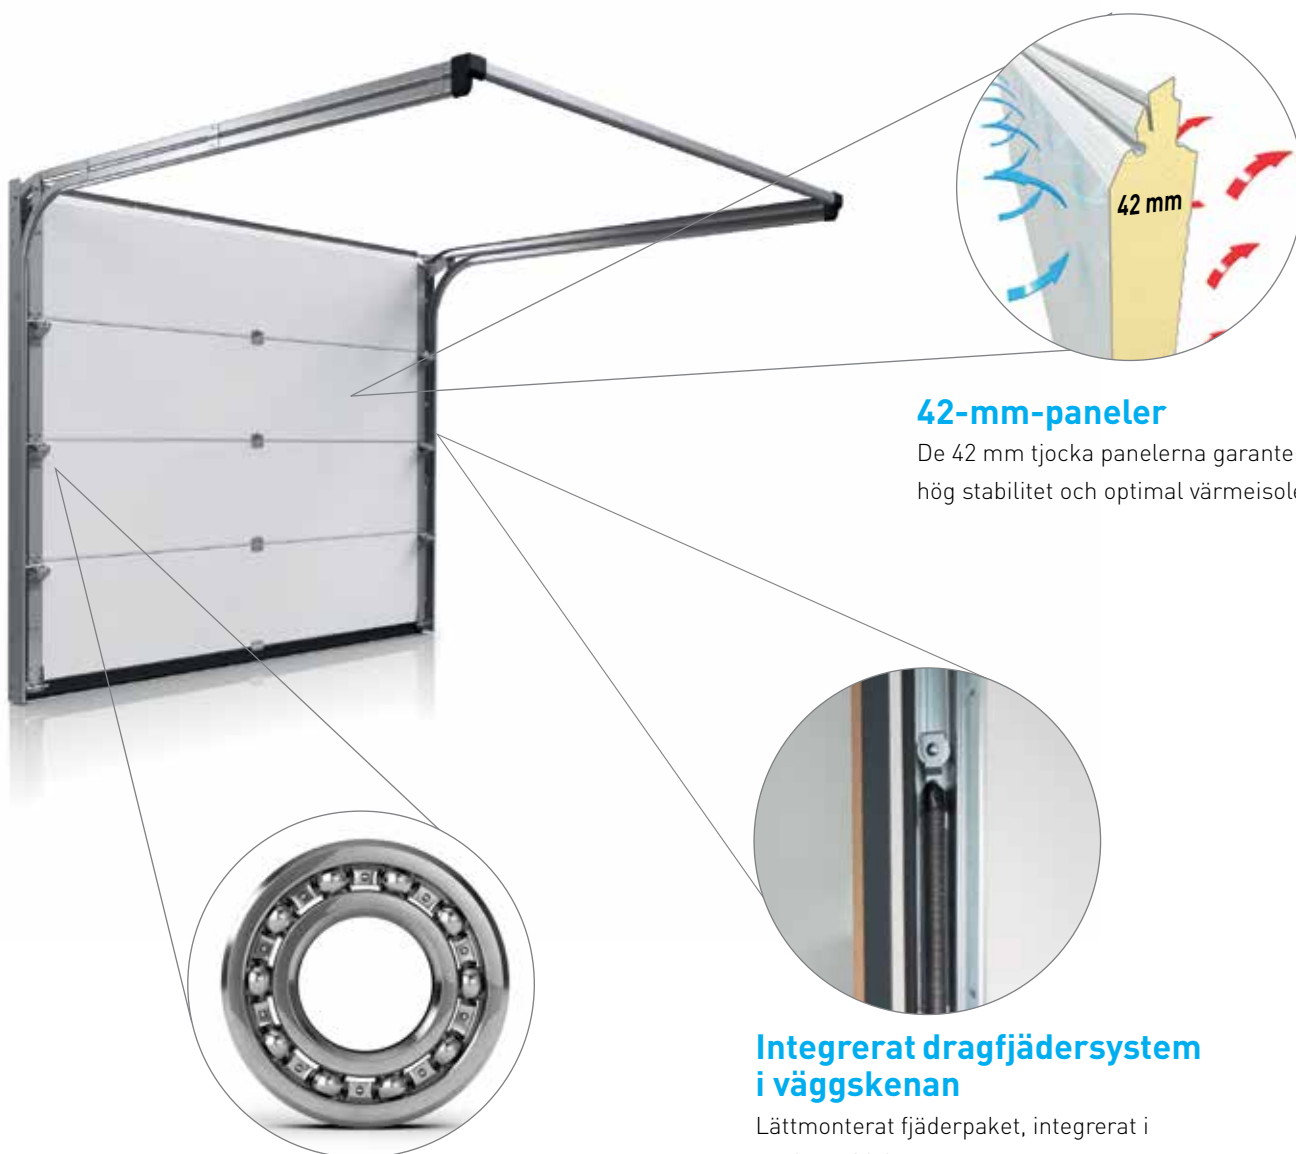

Crawford takskjutportar.

Våra unika egenskaper.
Din fördel.

Crawford Smart 42

42-mm-paneler

De 42 mm tjocka panelerna garanterar hög stabilitet och optimal värmeisolering.

Integrerat dragfjädersystem i väggskenan

Lättmonterat fjäderpaket, integrerat i vardera sidokarm.

Kullagrade löprullar

Kullagrade löprullar ser till att garageporten går smidigt och med mindre friktion.

*Detaljerna återfinns i vår garantiförklaring under www.crawfordgarageportar.se