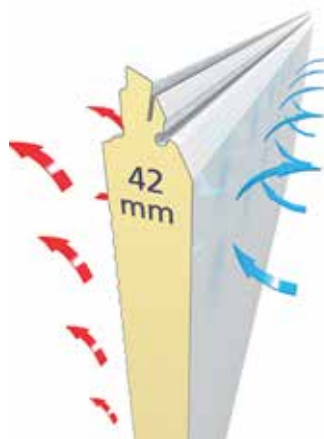

Tät runtom och ändå ventilerad

En speciell egenskap för Crawford Superior 42 och Crawford Superior+ 42: Säkra elastiska tätningar vid golvet håller garaget tätt - runtom. En ventilationsöppning i golvtätningen ger frisklufttillförsel vid behov.