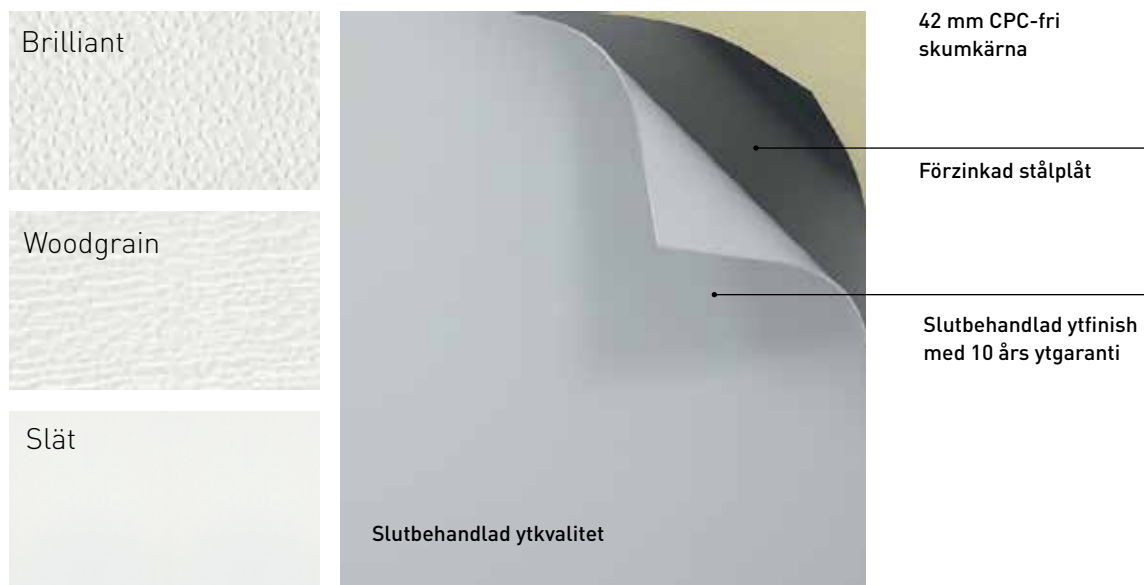

	X	X	X	X	X	X	X		X	X	X	X	X
				X	X	X	X	X	X	X	X	X	X

Ytorna.

Din garanti i hela 10 år.

Ytfinish i Crawford-kvalitet.

Den 42 mm tjocka CPC-fria skumkärnan är stabiliserad med en förzinkad stålplåt. Den slutbehandlade ytfinishen ligger ovanpå. Du kan välja mellan tre typiska ytstrukturer. Woodgrain, Brilliant och Slät.