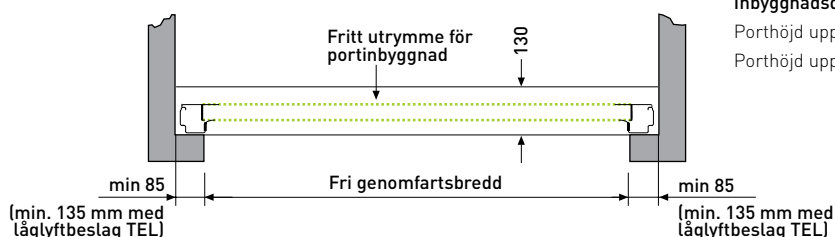

Sidoutrymmeskrav

Inbyggnadsdjup:	Manuellt normalbeslag	Manuellt låglyftbeslag	Automatisk
Porthöjd upp till 2375	Porthöjd +650	Porthöjd +770	3500
Porthöjd upp till 3150	Porthöjd +650	Porthöjd +770	4600