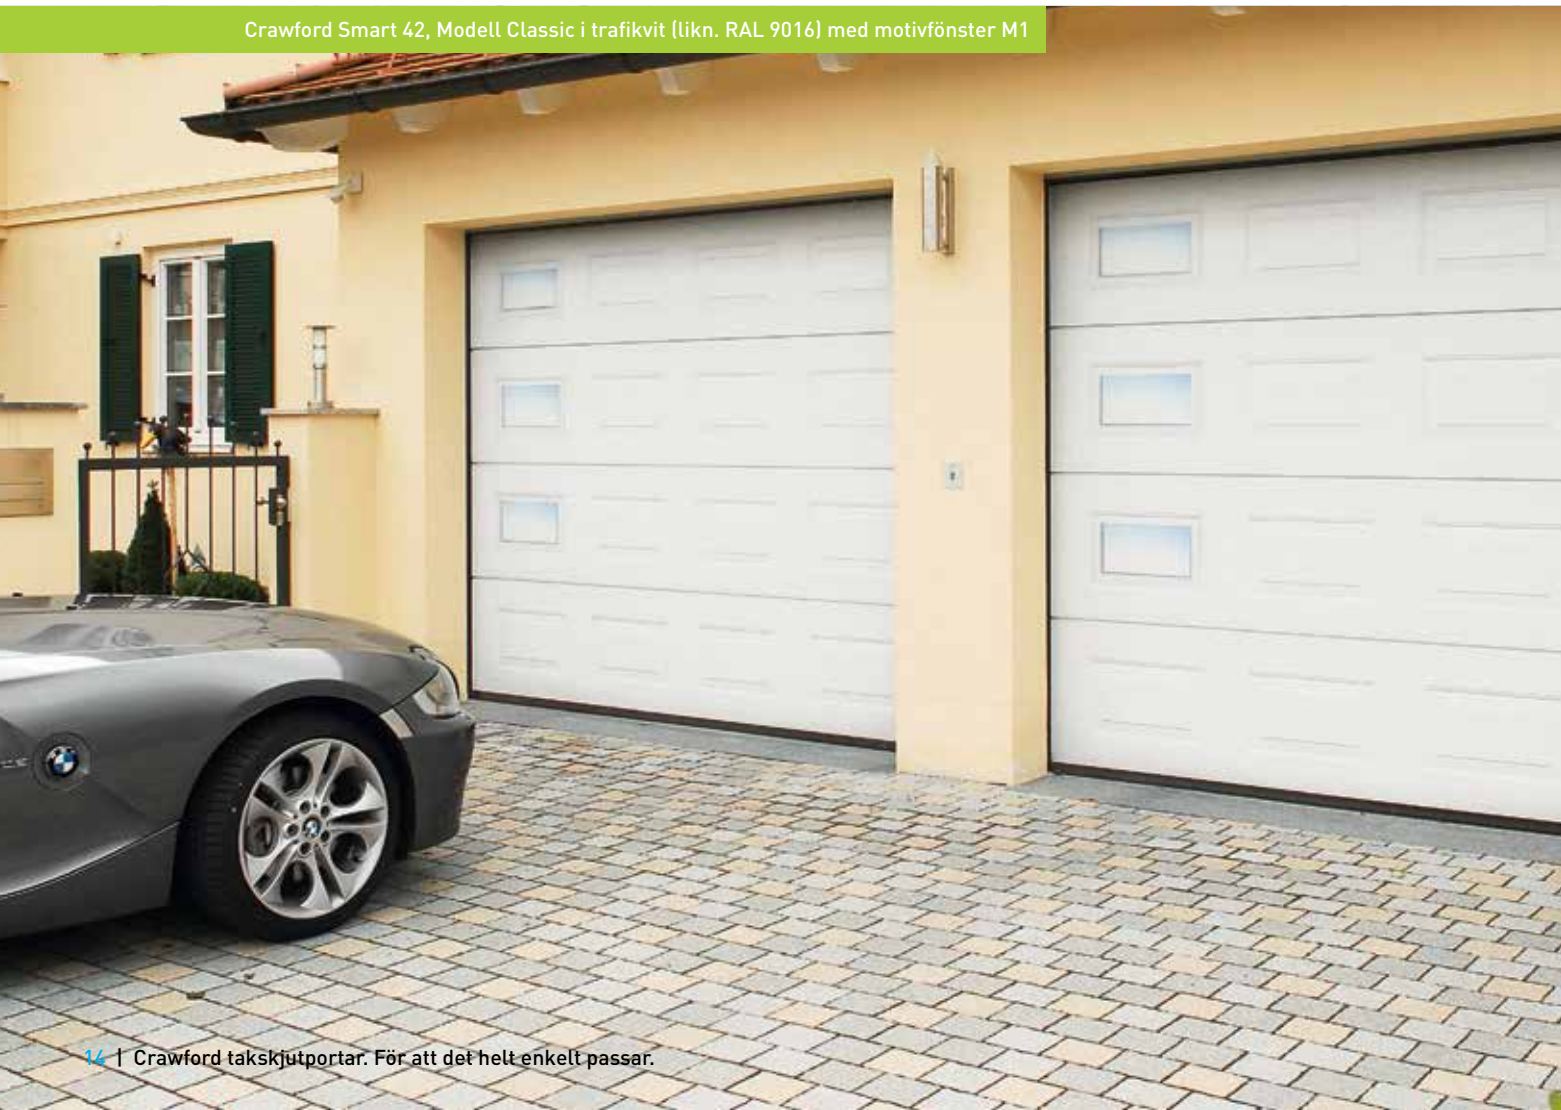

Crawford Superior+42, Modell Style i grå aluminium (likn. RAL 9007)

Crawford Superior+42, Modell Flair i vit aluminium (likn. RAL 9006)