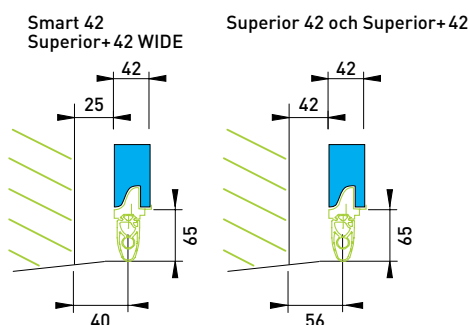

Crawford Superior+ 42

Min bredd: 1800 mm
Min höjd: 1875 mm

Beställningshöjd	Öppningshöjd	2300	2350	2375	2400	2450	2500	2600	2750	3000	3250	3500	3750	4000	4250	4500	5000	5500
3150	3150																	
3000	2965									X								
2800	2795						X		X	X								
2650	2639						X											
2500	2483						X		X	X						X	X	X
2375	2358						X		X	X						X	X	X
2250	2250			X			X		X	X	X	X	X	X	X	X	X	X
2125	2125			X	X	X	X	X	X	X	X	X	X	X	X	X	X	X
2000	2000	X	X	X	X	X	X		X	X	X	X	X		X	X	X	X
1900	1900	X	X	X	X	X	X											
Upp till bredd i mm		2300	2350	2375	2400	2450	2500	2600	2750	3000	3250	3500	3750	4000	4250	4500	5000	5500

X Standardstorlek	S* minsta överhöjd	S* minsta överhöjd		S* minsta överhöjd		
		Manuell	Automatisk	mot tillägg (tillval)	Manuell	Automatisk
med dragfjädrar uppe TEN	150	150				
med torsionfjädrar fram TOF	200	200				
med torsionsfjädrar bak TOR	100	120				
WIDE* med torsionsfjädrar fram	200	200				
				Dragfjäder (låglyftbeslag) TEL	100 120	
				Torsionsfjädrar bak (TOR)	100 120	

*Crawford Superior+42 WIDE är ett förstärkt utförande med kullagrad tandemhet men utan täckta löpskenor och löprullar.

Genomskärning golvättning