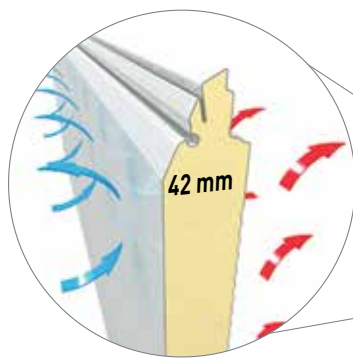

Crawford Superior 42 och Crawford Superior+42

42-mm-paneler

De 42 mm tjocka panelerna garanterar hög stabilitet och optimal värmeisolering.

Kullagrade löprullar

Kullagrade löprullar ser till att garageporten går smidigt och med mindre friktion.