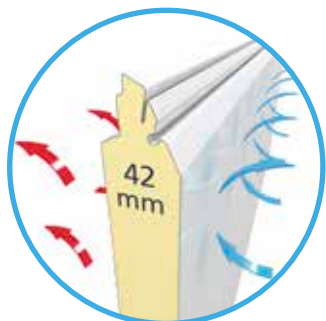

Hela vägen runt

42 mm paneltjocklek

De 42 mm tjocka panelerna med CFC-fri skumkärna garanterar optimal isolering, mot kyla och värme. Den håller den invändiga temperaturen på en stabil nivå och spar energi.