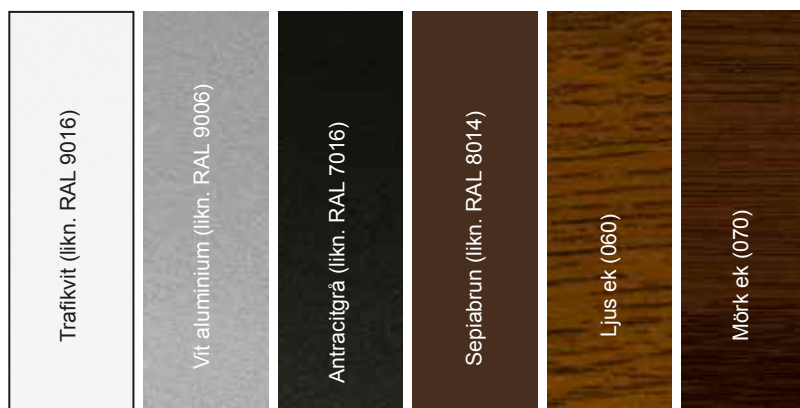

Få en port som matchar ditt hem

Välj struktur och färg

Välj mellan de 6 kulörerna och strukturerna Brilliant och Woodgrain

Woodgrain

Brilliant

Brilliant	X	X	X	X		
Woodgrain	X	X	X	X	X	X*

* kan ej fås i design Classic. För exakta prisuppgifter för varje kulör kontakta din närmaste återförsäljare!