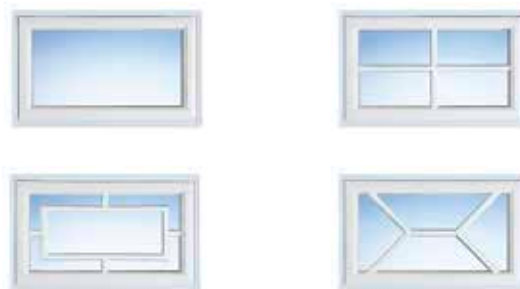

Crawford Smart 42, modell Trend - brilliantstruktur i vit kulör (RAL 9016)

Crawford Smart 42

Prismedvetna lösningar

Crawford Smart 42 - prismedvetet val

Inifrån och ut

Med Crawford Smart 42 får du en garageport, som med sin solida konstruktion, har en smidig gång. En garageport som är tät och lätt att använda. Ett säkert val med upp till hela 10 års garanti för trygghet och säkerhet.

Få en port som matchar ditt hem

Välj struktur och färg

Välj mellan de 6 kulörerna och strukturerna Brilliant och Woodgrain

Woodgrain

Brilliant

Brilliant	X	X	X	X		
Woodgrain	X	X	X	X	X	X*

* kan ej fås i design Classic. För exakta prisuppgifter för varje kulör kontakta din närmaste återförsäljare!

Fönster och sidodörrar

Fönster är viktiga designdetaljer.

Crawfords garageportar finns sedan många år med glasinsatser. Det är självklart något du själv bestämmer om du vill ha. Dubbla rutor av klart eller strukturerat akrylglas, ger exklusivitet och individualitet. Sidodörrar finns med matchande profiler.

Motivfönster

Fyra fönstermotiv med klart glas ger större möjligheter att utforma porten. Som standard har fönsterramen samma färg som porten och kan erhållas i dekor- samt specialfärger.

Kvaliteten är i detaljerna