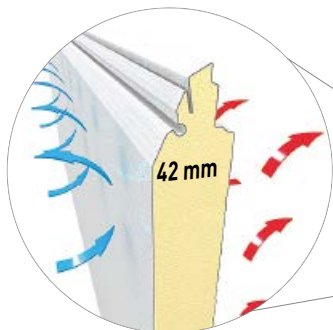

Crawford Superior 42.
Optimala lösningar

www.crawfordgarageportar.se

Crawford Superior 42

Utrymme för individualitet

42-mm-paneler

De 42 mm tjocka panelerna garanterar hög stabilitet och optimal värmeisolering.

Kullagrade löprullar

Kullagrade löprullar ser till att garageporten går smidigt och med mindre friktion.

Golvtätning

Golvtätningen tjänar både som väderleksskydd och för friskluftcirkulation, beroende på om ventilationsöppningarna öppnats eller stängts vid garageportsinstallationen.

Täckta dragfjäderlådor

De övre täckta dragfjäderlådorna sparar inte bara plats, de ger även säkerhet (upp till 3000 x 2250 mm).

Täckt karm

Säkerhet med täckta löprullar och löpskenor.

*Detaljerna återfinns i vår garantiförklaring under www.crawfordgarageportar.se